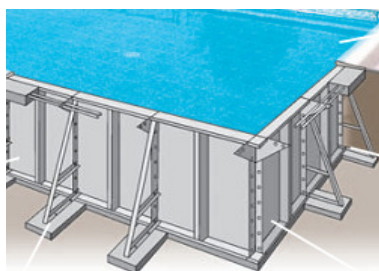

PISCINA CLASSICA RETTANGOLARE

immagine	descrizione	prezzi netti iva comp.
----------	-------------	---------------------------

STRUTTURA PISCINA

Struttura in pannelli di acciaio zincato spessore 20,10,
forature, contrafforti e bulloneria

Struttura 6x3 H1,50	2.928,00
---------------------	----------

Struttura 8x4 H1,50	3.683,00
---------------------	----------

Struttura 10x5 H1,50	4.498,00
----------------------	----------

Struttura 12x6 H1,50	5.490,00
----------------------	----------

SCALA INTERNA

Scala angolare 3x2x2 H120	1.020,00
---------------------------	----------

Scala angolare con seduta 3x2x2 H120	918,00
--------------------------------------	--------

Gruppo di filtrazione

Gruppo di filtrazione pre assemblato in un locale tecnico in vetroresina da interrare. Completo di filtro a sabbia, pompa per piscina, collettore di aspirazione, collettore di mandata.