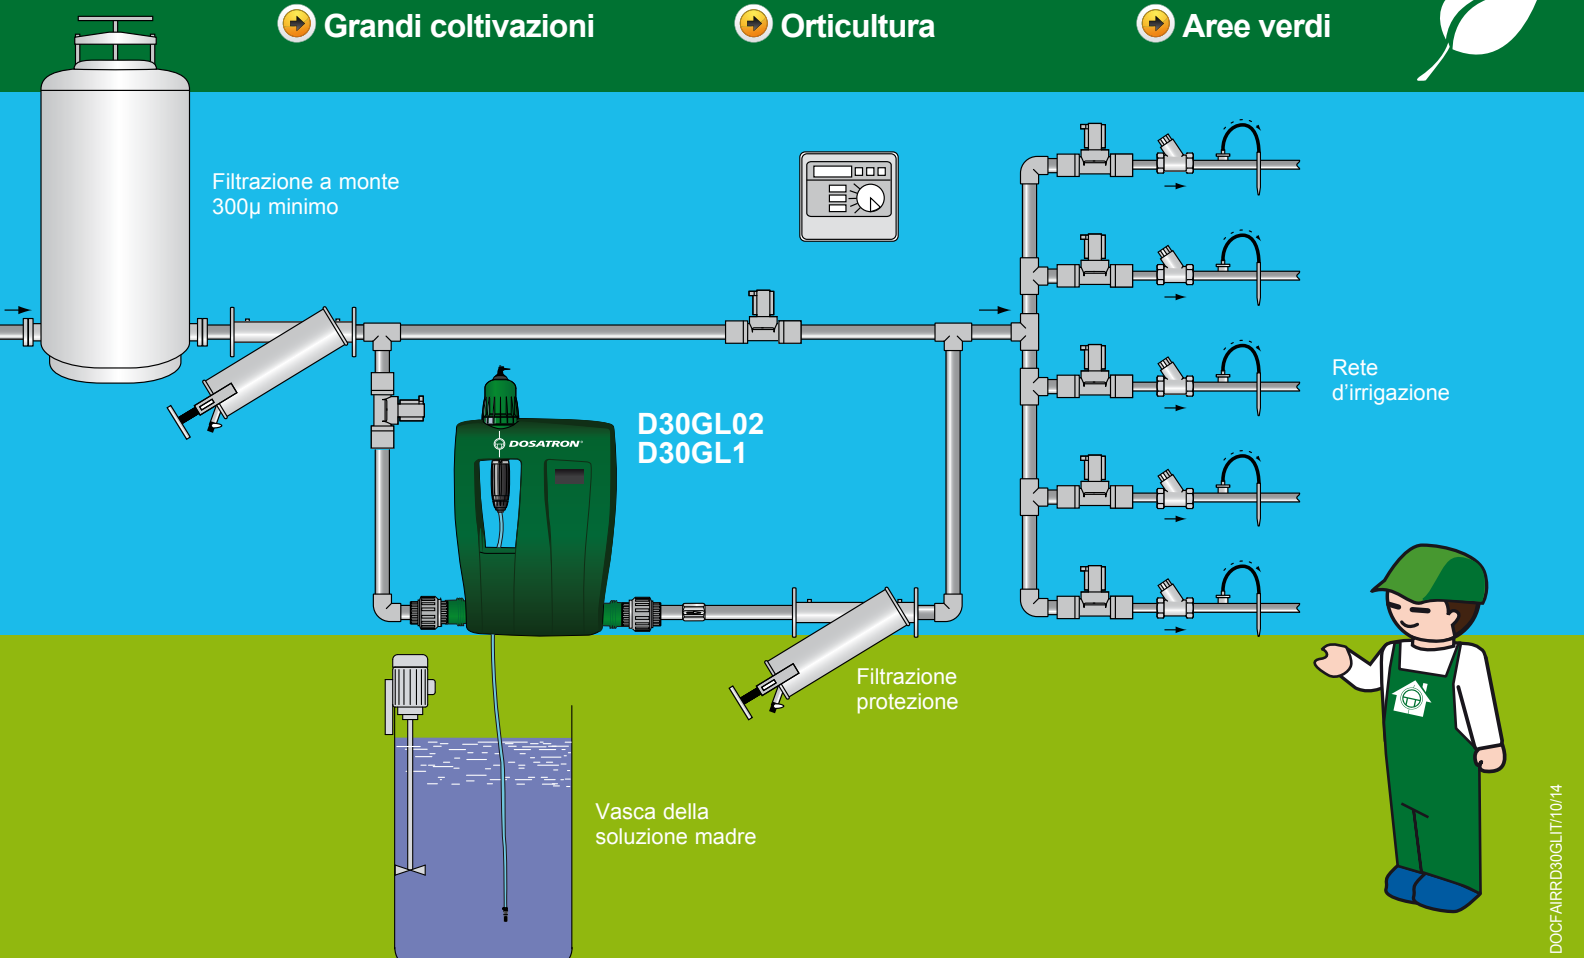

# DOSATRON®

WATER POWERED DOSING TECHNOLOGY

### DOSATRON

POMPE DOSATRICI IDROMOTRICI **SENZA ELETTRICITÀ**

► **Largo campo di funzionamento**

Portata da 8 a 30m<sup>3</sup>/h.  
Dosaggio dallo 0.02 all'1%.  
Precisione e ripetibilità dei dosaggi.

► **Facile Installazione**

Sistema "plug & play" senza elettricità.  
Regolazione semplice e rapida.  
Compatto e robusto.

► **Ideale per la micro-irrigazione**

Volumetrica e proporzionale.  
Regolarità e omogeneizzazione  
dell'iniezione.  
Manipolazione ridotta dei prodotti.

► **Alta prestazione**

Eccellente resistenza chimica.  
Piccola perdita di carica.

► **Controllo**

Letto Ec (in opzione).

► Grandi coltivazioni

► Orticoltura

► Aree verdi

**DOSATRON INTERNATIONAL S.A.S.**